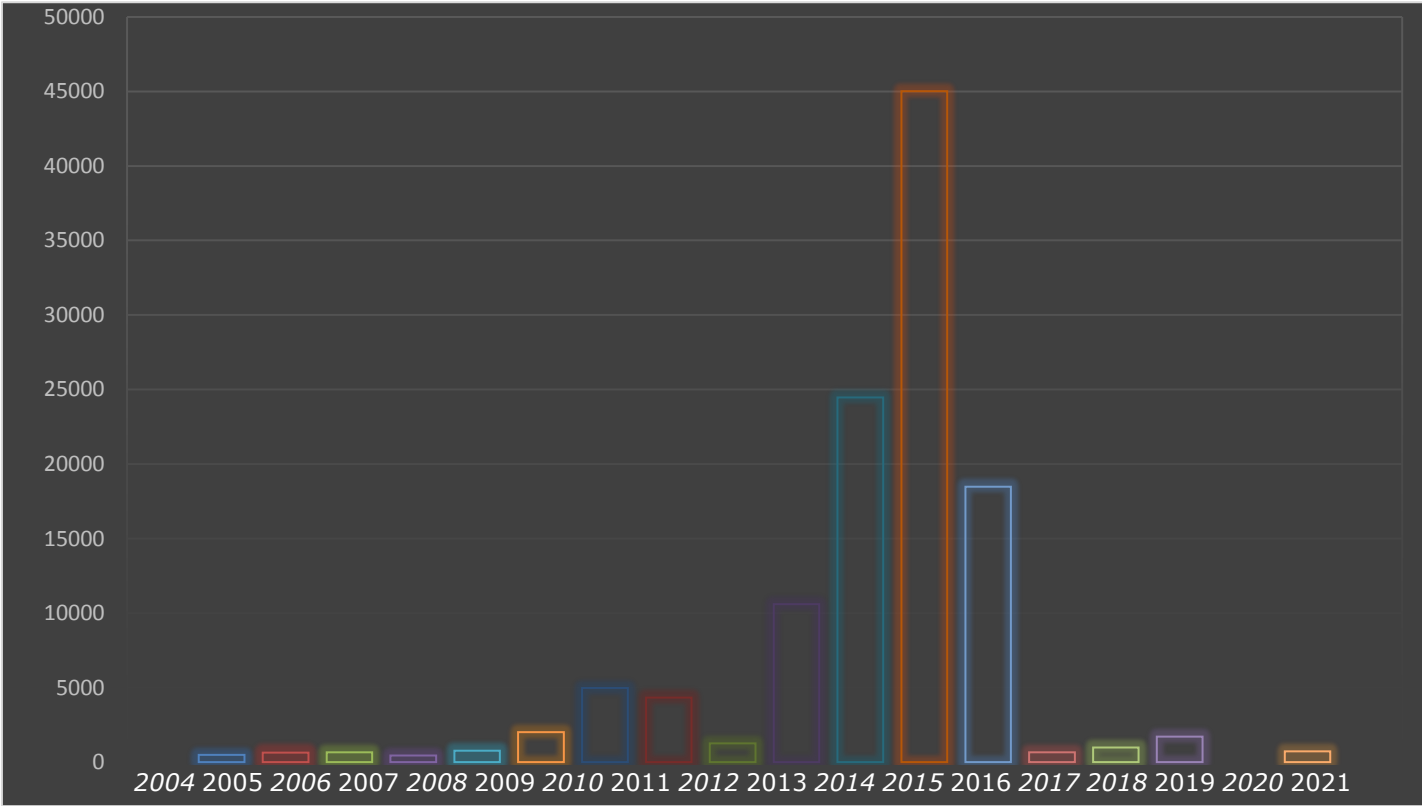

Estadísticas de 2004 a 2021

NIÑO@S SEGURO@