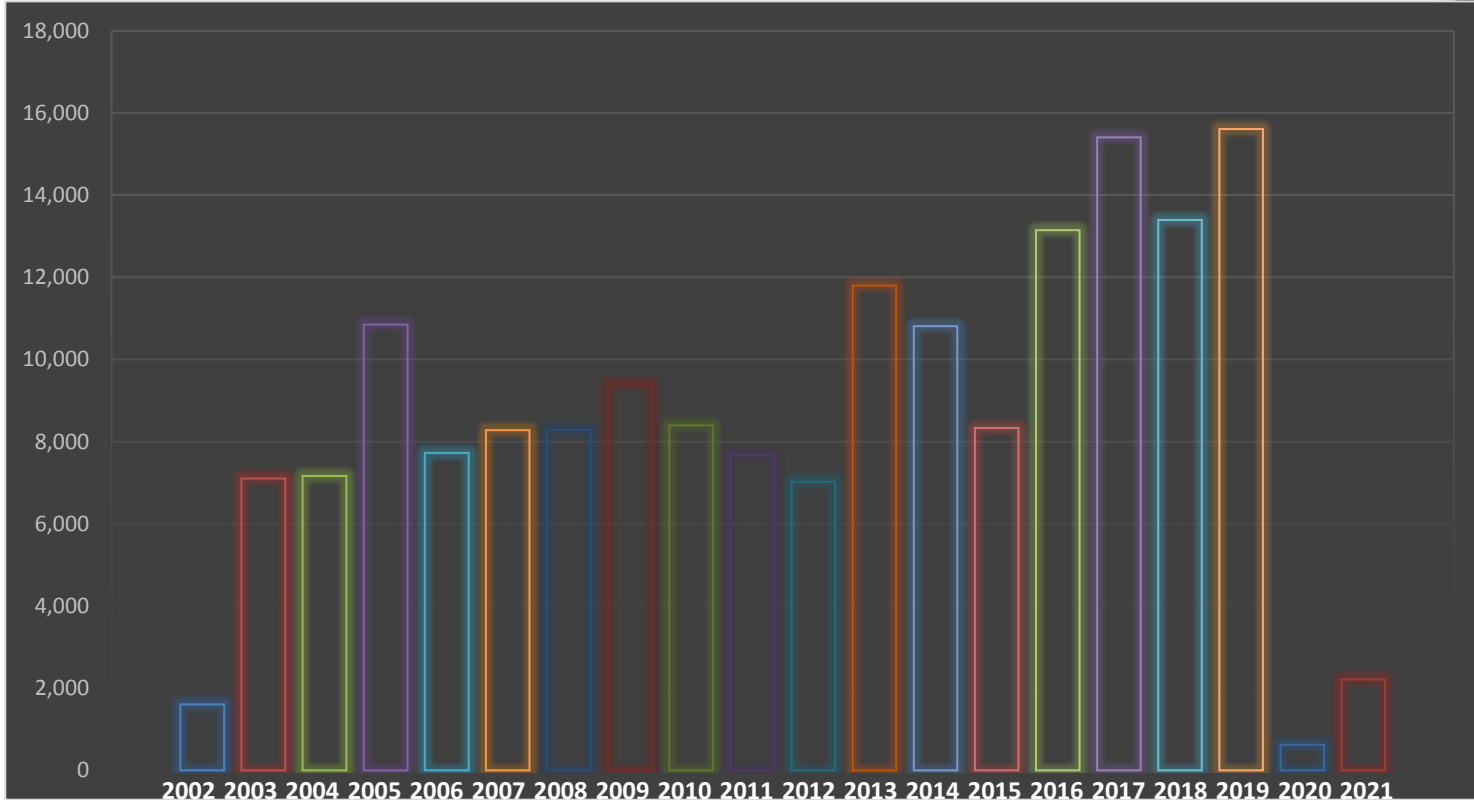

Actualizado en el
año
2016

DARE®
★ ★ ★ Keepin' **REAL**
★ it...

Desarrollo del Programa DARE

Duración: 10 lecciones de 45 minutos para primaria e intermedia, se recomienda una clase por semana, que daría como tiempo total sin interrupciones dos meses y medio.

DARE®

★ ★ ★ Keepin' it... REAL

Estadísticas 2021

Total: 2,385

Beneficiados desde sus inicios en el año 2002 al 2021

1er Equipo de entrenamiento en Panamá

Actualmente 50 instructores activos

AVANCES DEL PROGRAMA D.A.R.E EN PANAMA

Desarrollo del Programa

Niveles: Jardín-Pre Jardín-1er grado

Edades: De 4 a 7 años aproximadamente

Duración: 3 lecciones de 20 minutos, se recomienda una clase por semana, que daría como tiempo total sin interrupciones un meses.