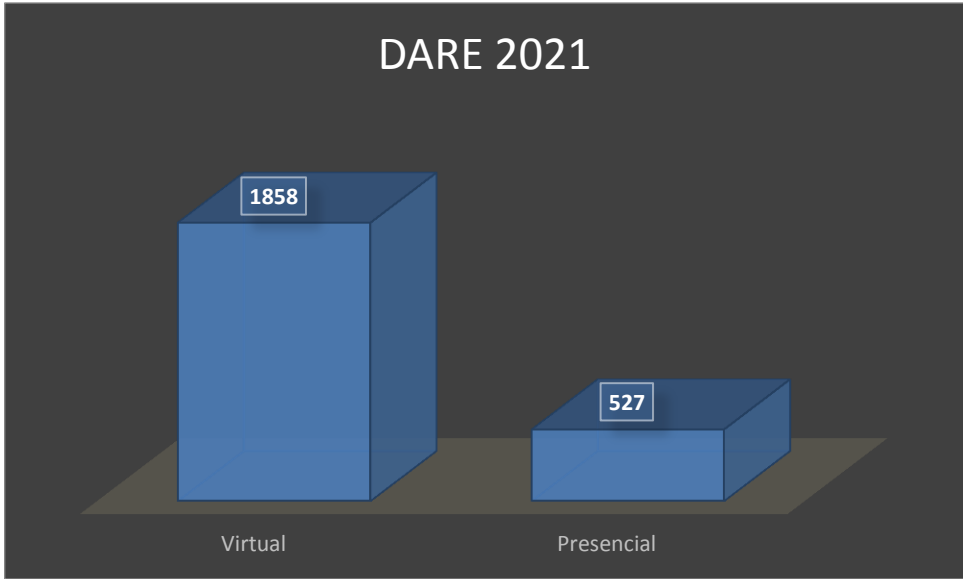

Estadísticas 2021