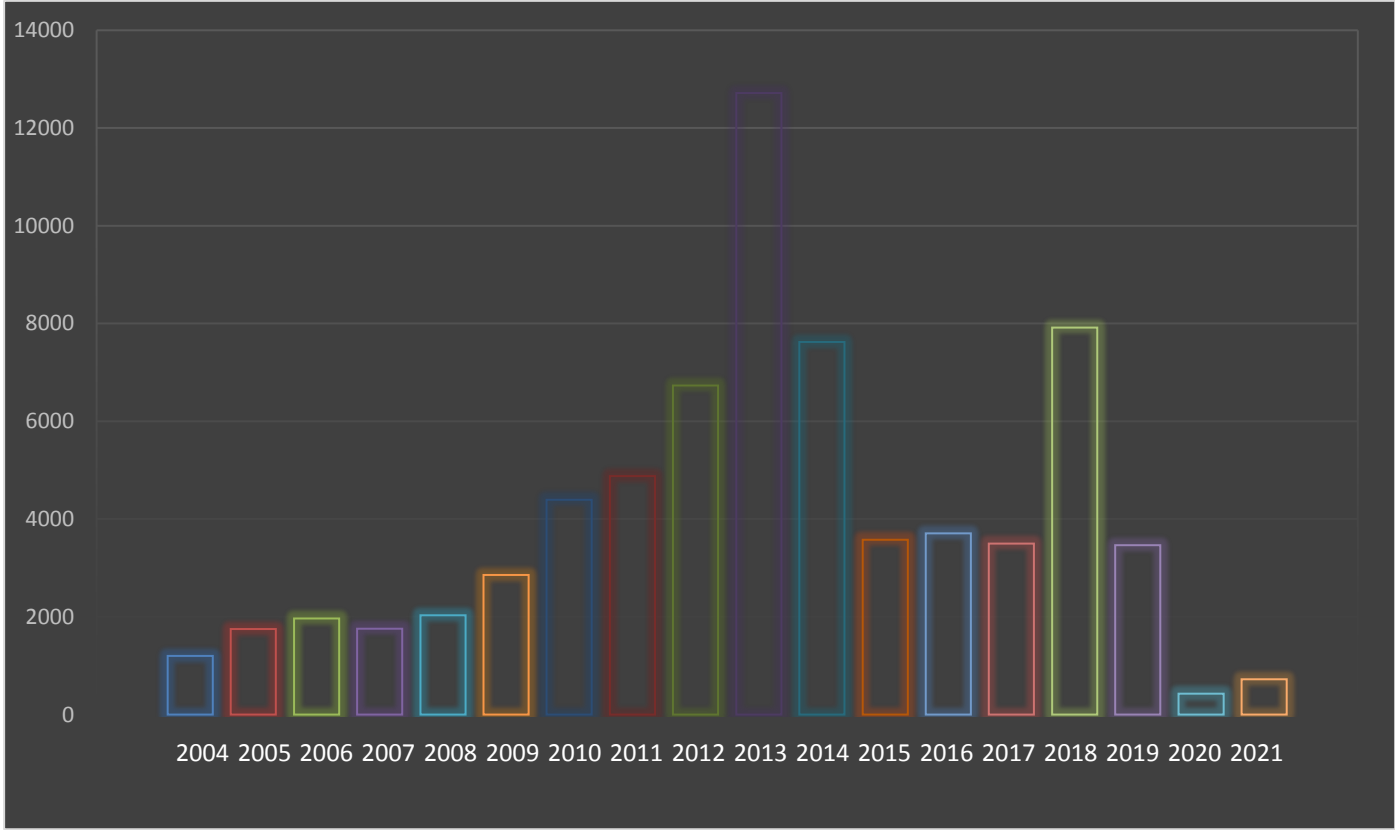

Estadística de 2004 a 2021

Jóvenes Contra el Delito