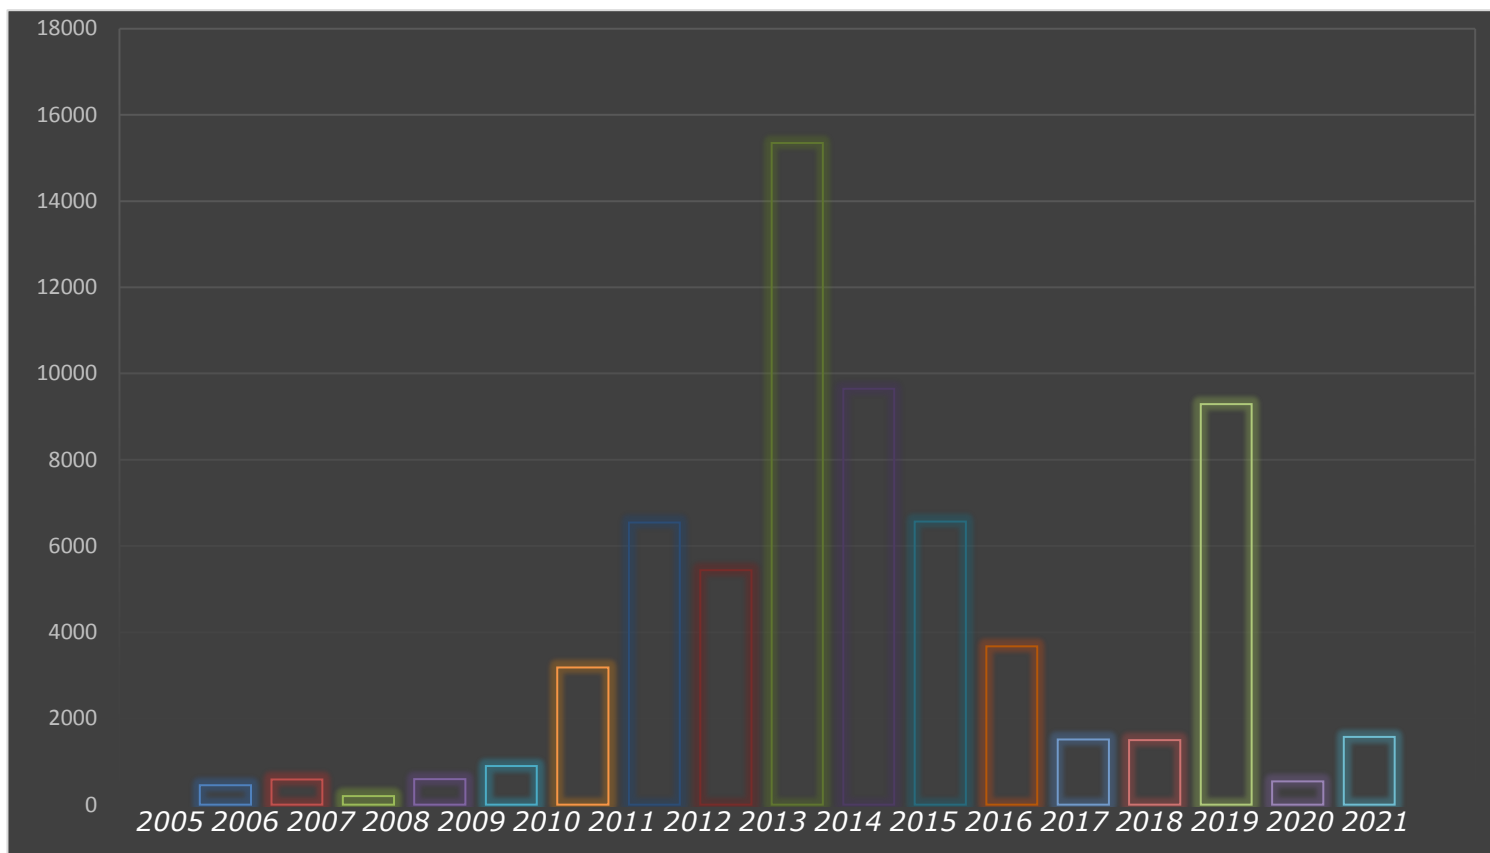

Estadísticas de 2005 a 2021

Promotores Policiales en Prevención del Uso Indebido de las Drogas